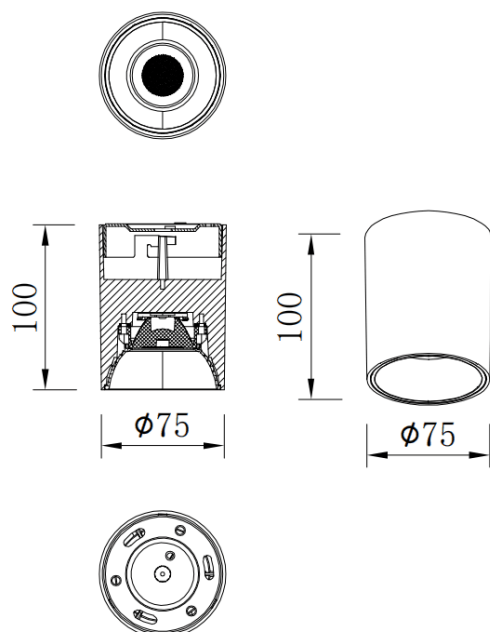

SDOWN

Code article	86.OC02.1321.03
Type de produit	Extérieur
Catégorie	Spots encastrés en saillie
Famille	SDOWN
Pictograms	

Dimensions	
Product dimensions (mm)	Ø75X100 mm

Dessin technique

Produit	
Puissance système (W)	10
Flux lumineux utile (lm)	800
Efficacité lumineuse (lm/W)	80
Angle de faisceau	40
Durée de vie	50000h L80B10
IP	IP65
Équipement	ON-OFF
Température de couleur (K)	3000
Uniformité chromatique (SDCM)	SDCM3
CRI	80